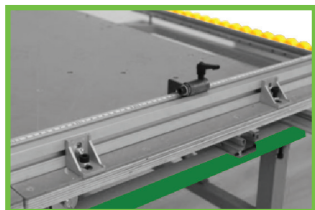

НАЗНАЧЕНИЕ:

Данная пила применяется для распила материала как вдоль, так и поперек. Эта строительная пила относится к профессиональному оборудованию, в ее конструкции удачно совмещены мощность, надежность, высокая точность, многофункциональность использования, длительный цикл непрерывной работы с мобильностью и удобством работы.

КОНСТРУКТИВНЫЕ ОСОБЕННОСТИ

Угол наклона пильного диска 45 гр.

Пильный стол из нержавеющей стали.

Дополнительная поддержка, обеспечивает плавный ход заготовки.

Упорная линейка 1,5 м. с откидным упором.

Дополнительный стол имеет отверстия для фрезерных инструментов.