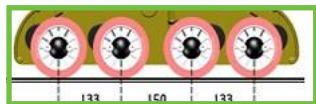

НАЗНАЧЕНИЕ:

Обеспечение равномерной подачи материала на фрезерных станках. Повышение качества обработки и обеспечение безопасности оператора.

ОБЛАСТЬ ПРИМЕНЕНИЯ

Предприятия и цеха по производству столярно-строительных изделий, мебели и другие деревообрабатывающие производства.

ОТЛИЧИТЕЛЬНЫЕ ОСОБЕННОСТИ

- ▶ Реверс подачи заготовки.
- ▶ 8 скоростей подачи.
- ▶ Быстрое переключение скоростей.
- ▶ Удобная настройка.
- ▶ Наличие аспирационного патрубка.

AP 48	
Размер роликов (диаметр x ширина), мм	120 x 60
Кол-во роликов, шт	4
Минимальная длина заготовки, мм	165
Скорость подачи, м/мин	4,8 / 5,2 / 10,4 / 13,4 / 26,8 / 17,5 / 34,9
Мощность, кВт	0,75
Габаритные размеры	
Длина, мм	609
Ширина, мм	209
Высота, мм	473
Вес, кг	69

КОНСТРУКТИВНЫЕ ОСОБЕННОСТИ

ОПТИМАЛЬНОЕ РАСПОЛОЖЕНИЕ РОЛИКОВ

Обеспечивает удобство в работе на различных диаметрах фрез, имеет длинную подающую базу, что обеспечивает отсутствие смещения заготовки в зоне обработки.