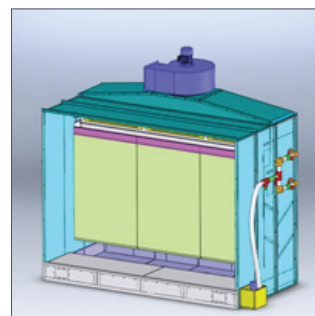

ОКРАСОЧНАЯ КАМЕРА WOODTEC WT 2500 NEW